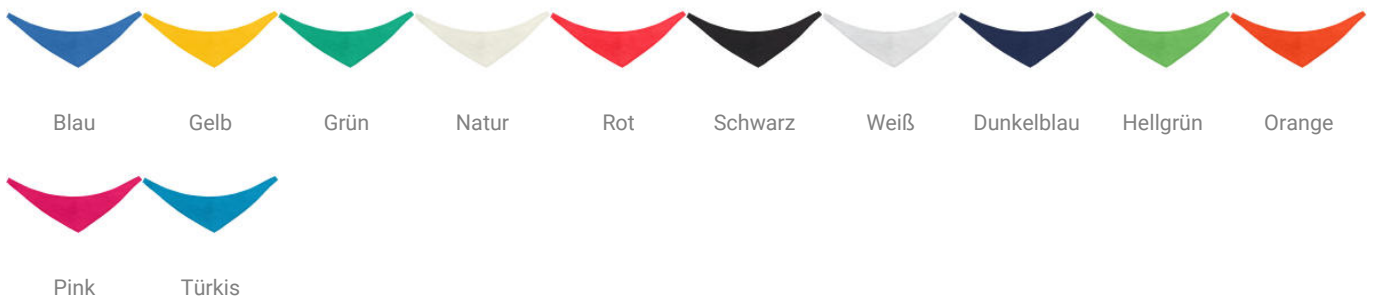

Dreiecktuch

Artikelnr.: M160161-4722

Zum Umbinden bei Plüschfiguren!
Ein Dreiecktuch ist bei sitzenden Tieren, die einen T-Shirt-Aufdruck mit ihren Vorderbeinen verdecken würden, die richtige Wahl, um Werbung optimal in Szene zu setzen. Wir haben für jedes unserer Plüschtiere das passende Outfit, damit ihre Werbung auffällt und in Erinnerung bleibt. Erhältlich in verschiedenen Farben und Größen. --
Risikoanalyse: Für dieses Produkt wurde eine Risikoanalyse durchgeführt.

Farben und Modelle:

Größen: XS,S,M

| Eigenschaften | |
|--------------------|--|
| Artikelnr. | M160161-4722 |
| Marke | mbw® |
| Maße | Länge: 21,50 cm -- Breite: 6,50 cm -- Höhe: 0,20 cm |
| Material | Hauptmaterial: 100% Polyester |
| Gewicht | 1 |
| Zolltarifnummer | 63079098990 |
| Herkunftsland | Volksrepublik China |
| Verpackungseinheit | 50 |
| Druckbereich | Direkttransferdruck [plus] (DTplus) Dreiecktuch Vorderseite: 40x20mm |
| Schlagwörter | bedruckbare Mode für Kuscheltiere |
| Pflegehinweis | Nicht bügeln / Maximale Waschtemperatur 30°C, Schonwaschgang / Nicht Bleichen / Nicht trockenreinigen / Nicht im Wäschetrockner/Tumbler trocknen |

Richtpreise

Dreiecktuch Vorderseite

• Direkttransferdruck[plus] (1c) , max. 20x40mm