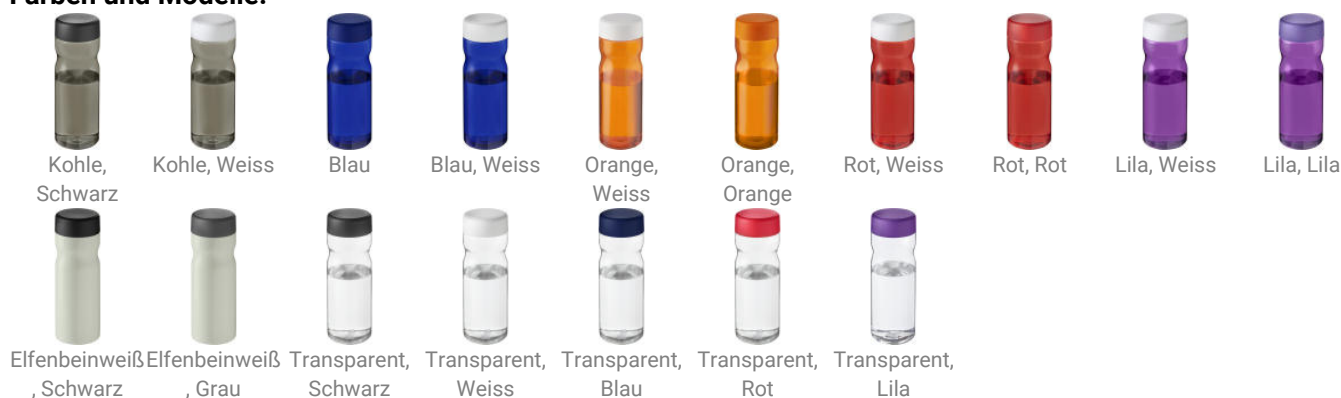

H2O Active® Eco Base 650 ml Sportflasche mit Drehdeckel

Artikelnr.: 21043504

Einwandige Sportflasche mit ergonomischem Design. Die Flasche ist aus Prevented Ocean Plastic hergestellt. Der Kunststoff wird in einem Umkreis von 50 km um eine Meeresküste oder eine größere Wasserstraße, die in den Ozean mündet, gesammelt. Dieses wird dann sortiert und in hochwertiges, lebensmittelechtes, recyceltes Plastik umgewandelt. Ausgestattet mit einem Drehdeckel, erhältlich in mehreren Farben. Das Fassungsvermögen beträgt 650 ml. Mischen und kombinieren Sie Farben, um Ihre perfekte Flasche zu kreieren. Kontaktieren Sie uns bezüglich weiterer Farboptionen. Hergestellt in Großbritannien. Verpackt in einem recycelten PE-Kunststoffbeutel. Aufgrund der Beschaffenheit des recycelten Materials können kleinere Verfärbungen auf dem Körper der Flasche vorhanden sein.

Farben und Modelle:

Eigenschaften

Artikelnr.	21043504
Marke	Unbranded
Material	PCR Kunststoff, PP Kunststoff
Druckbereich	rundum (210 x 75 mm)
Gewicht	84 g
Höhe	20,6 cm
Durchmesser	7,35 cm
Herkunftsland	GROßBRITANNIEN
Zolltarifnummer	39241000900000000000

Preisstaffel				
Menge	50+	100+	250+	500+
	4,45 €	3,71 €	3,56 €	3,50 €

Richtpreise

rundum

Deckel

- Digital round drinkware 3 (1c) , max. 230x107mm
- Screenprint A special 1 (4c) , max. 210x75mm
- Digitaldruck (1c)
- Screenprint A special 1 (1c)