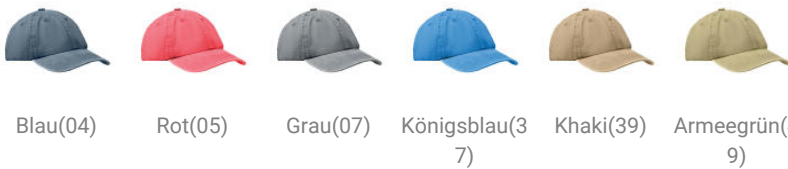

Baseball Kappe 6 Panels

Artikelnr.: M02542-03

Baseball Kappe. 6 Panele. Verstellbarer Klettverschluss. Vintage-Style. 6 farblich abgestimmte, umstickte Belüftungslöcher. Gewaschene Baumwolle 265 g/m². Größe 7 1/4.

Farben und Modelle:

Eigenschaften

Artikelnr. M02542-03

Maße 21X16X11CM

Material Cotton

Gewicht 0,087Kg

Verpackungseinheit 150

Herkunftsland CN